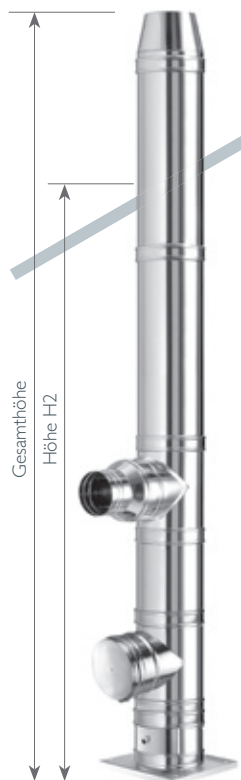

Im Lieferprogramm von Schiedel ICS kann aus 15 verschiedenen Innendurchmessern von Ø 80 bis 700 mm gewählt werden. Das ICS-Innenrohr ist aus Edelstahl mit der Werkstoff-Nr. 1.4404 gefertigt. Der Außenmantel besteht aus der Werkstoff-Nr. 1.4301 mit hochglänzender Oberfläche und übernimmt die statischen Lasten. Der Zwischenraum ist mit einer 25 mm dicken speziellen Mineralfaser-Wärmedämmung gefüllt. Schiedel ICS ist bei Einsetzen des Dichtringes im Überdruckbetrieb bis 200 Pa und einer maximalen Abgas-temperatur von 200 °C einsetzbar.